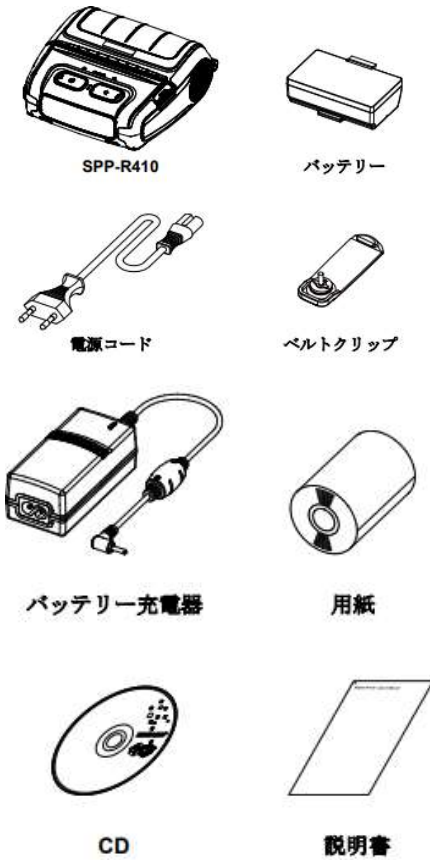

SPP-R410は、モバイルプリンタ世界NO. 1のBixolon社が豊富な経験をベースに信頼を持って提供する高信頼性、高耐久性の超小型モバイルレシートプリンターです。

<標準パッケージ内容>

項目	仕様
印字方式	ダイレクトサーマル
印字速度	90mm/秒
解像度	203dpi (8dot/mm)
文字種	英数字: 95 漢字: 非漢字、第一水準、第二水準、第三水準、IBM拡張漢字
文字サイズ	インターナショナルキャラクタ: 32 英数字: 12X24 漢字: 24X24、16×16 英数字: 48文字
文字数/LINE	漢字: 24文字または36文字
紙幅	111.5±0.5mm
用紙径	MAX: Φ57mm
信頼性 MCBF	13,300,000行
ヘッド寿命	50Km
電池寿命	57.5分、12ロール(282m)/満充電後、12.5%印字率にて 充電回数: 500回
バーコード	1次元: EAN-13, EAN-8, Code 39, Code 93, Code128 ITF, Coda bar, UPC-A, UPC-E 2次元: PDF417, Data Matrix, Maxi, QR Code
フラッシュメモリー	4Mbyte
プリンタドライバ	Windows ドライバ、OPOSドライバ、Linux CUPSドライバ
センサー	ペーパーセンサー、裏マークセンサー カバーオープンスイッチ
インタフェース	無線LAN 802.11b/g/n Bluetooth/WLAN シリアル(RS232C).USB(Rev.1.1 full speed)
電源	リチウムイオン電池(7.4V、2600mAh)
外形寸法	143mmx138mmx66mm
動作温度	-15~50℃
耐水性	IP54(プロテクティブケース付きの場合)
落下強度	1.8m

<オプション品>

- ベルトストラップ
- 車両用充電器
- インタフェースケーブル
- クリーニングペン
- バッテリークレイドル